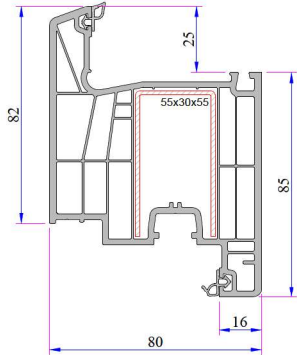

1. **Kasa Yükseltme Profili**
P.A.080.5300.600.0.00.19
2. **Destek Sacı (30x25)**
1,2mm - 34022 - 12119
1,5mm - 34022 - 15119
2 mm - 34022 - 20119

1. **Kalın Bağ Profili**
P.A.080.5000.600.0.00.19
2. **Destek Sacı (20x60)**
1,2mm - 34022 - 12106
1,5mm - 34022 - 15106
2 mm - 34022 - 20106

Kanat Profili
P.A.888.2000
Destek Sacı (30x29x30)

Damlalıklı Kanat Profili
P.A.883.2200.2

Dışa Açılım Kanat Profili
P.A.883.2001.2

Orta Kayıt Profili
P.A.888.3000
Destek Sacı (20x36)

1. **Ø70 Açılı Dönüş Borusu**
P.A.080.5106.600.0.00.19
2. **Destek Sacı (Ø42)**
1,2mm - 34022 - 12502
1,5mm - 34022 - 15502
2 mm - 34022 - 20502

Açılı Dönüş Adaptörü
P.A.080.5104.600.0.00.19

Alm. Eşik Damlalık Profili
AD16-057

Alm. Eşik Damlalık Profili
AD16-087

Kapı Kanat Profili
P.A.888.2100
Destek Sacı (55x30x55)

Kapı Kanat Profili (Kutu Destek Sacı)
P.A.888.2113
Destek Sacı (11,5x43,5x30x43,5x11,5)

48-50mm Cam Çıtası
P.A.433.4500.600.0.HC