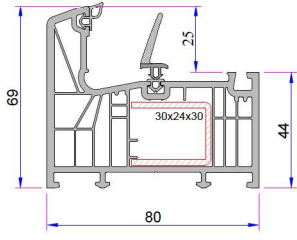

ADO

W 888 SERİ PVC PROFİL SİSTEMİ

Kasa Profili
P.A.888.1000
Destek Sacı (30x24x30)

Süper Kasa Profili
P.A.888.1001
Destek Sacı (30x30)

Pervazlı Kasa Profili
P.A.888.1200
Destek Sacı (30x24x30)

1. **90° Köşe Profili**
P.A.080.5100.600.0.00.19
2. **Destek Sacı (60x60)**
1,2mm - 34022 - 12306
1,5mm - 34022 - 15306
2 mm - 34022 - 20306

1. **Kasa Yükseltme Profili**
P.A.080.5300.600.0.00.19
2. **Destek Sacı (30x25)**
1,2mm - 34022 - 12119
1,5mm - 34022 - 15119
2 mm - 34022 - 20119

1. **Kalın Bağ Profili**
P.A.080.5000.600.0.00.19
2. **Destek Sacı (20x60)**
1,2mm - 34022 - 12106
1,5mm - 34022 - 15106
2 mm - 34022 - 20106

Kanat Profili
P.A.888.2000
Destek Sacı (30x29x30)

Damlalıklı Kanat Profili
P.A.883.2200.2

Dışa Açılım Kanat Profili
P.A.883.2001.2

Orta Kayıt Profili
P.A.888.3000
Destek Sacı (20x36)

1. **Ø70 Açılı Dönüş Borusu**
P.A.080.5106.600.0.00.19
2. **Destek Sacı (Ø42)**
1,2mm - 34022 - 12502
1,5mm - 34022 - 15502
2 mm - 34022 - 20502

48-50mm Cam Çıtası
P.A.433.4500.600.0.HC