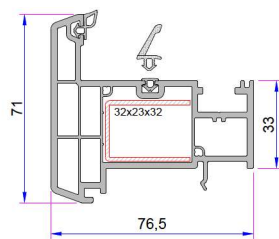

Kanat Profili
P.A.888.2000
Destek Sacı (30x29x30)

Damlalıklı Kanat Profili
P.A.883.2200.2

Dışa Açılım Kanat Profili
P.A.883.2001.2

Orta Kayıt Profili
P.A.888.3000
Destek Sacı (20x36)

1. **Ø70 Açılı Dönüş Borusu**
P.A.080.5106.600.0.00.19
2. **Destek Sacı (Ø42)**
1,2mm - 34022 - 12502
1,5mm - 34022 - 15502
2 mm - 34022 - 20502

Açılı Dönüş Adaptörü
P.A.080.5104.600.0.00.19

Alm. Eşik Damlalık Profili
AD16-057

Alm. Eşik Damlalık Profili
AD16-087

Kapı Kanat Profili
P.A.888.2100
Destek Sacı (55x30x55)

Kapı Kanat Profili (Kutu Destek Sacı)
P.A.888.2113
Destek Sacı (11,5x43,5x30x43,5x11,5)

Dışa Açılım Kapı Kanat Profili
P.A.883.2101.2

Hareketli Orta Kayıt Profili
P.A.888.3100.600.0.BC.01
Destek Sacı (32x23x32)

Kasa Montaj Profili
P.A.060.5301.600.0.00.19

Damlalık Profili
P.A.080.5106.600.0.00.19

Alm. Yalıtımlı Eşik Profili
AD16-056

42mm Cam Çıtası
P.A.777.4302.600.0.HC

24mm Cam Çıtası
P.A.883.4204.600.0.HC

32-34mm Cam Çıtası
P.A.777.4204.600.0.HC

44mm Cam Çıtası
P.A.883.4800.600.0.HC

48-50mm Cam Çıtası
P.A.883.4900.600.0.HC