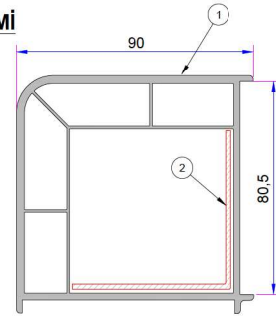

ADO

W 888 SERİ PVC PROFİL SİSTEMİ

Kasa Profili
P.A.888.1000
Destek Sacı (30x24x30)

Süper Kasa Profili
P.A.888.1001
Destek Sacı (30x30)

Pervazlı Kasa Profili
P.A.888.1200
Destek Sacı (30x24x30)

1. **90° Köşe Profili**
P.A.080.5100.600.0.00.19
2. **Destek Sacı (60x60)**
1,2mm - 34022 - 12306
1,5mm - 34022 - 15306
2 mm - 34022 - 20306

1. **Kasa Yükseltme Profili**
P.A.080.5300.600.0.00.19
2. **Destek Sacı (30x25)**
1,2mm - 34022 - 12119
1,5mm - 34022 - 15119
2 mm - 34022 - 20119

1. **Kalın Bağ Profili**
P.A.080.5000.600.0.00.19
2. **Destek Sacı (20x60)**
1,2mm - 34022 - 12106
1,5mm - 34022 - 15106
2 mm - 34022 - 20106

Kanat Profili
P.A.888.2000
Destek Sacı (30x29x30)

Damlalıklı Kanat Profili
P.A.883.2200.2

Dışa Açılım Kanat Profili
P.A.883.2001.2

Orta Kayıt Profili
P.A.888.3000
Destek Sacı (20x36)

1. **Ø70 Açılı Dönüş Borusu**
P.A.080.5106.600.0.00.19
2. **Destek Sacı (Ø42)**
1,2mm - 34022 - 12502
1,5mm - 34022 - 15502
2 mm - 34022 - 20502

48-50mm Cam Çıtası
P.A.433.4500.600.0.HC