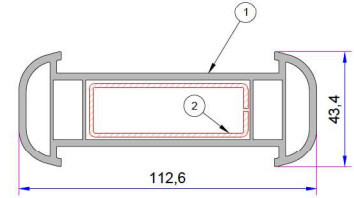

ADO

W 888 SERİ PVC PROFİL SİSTEMİ

Kasa Profili
P.A.888.1000
Destek Sacı (30x24x30)

Süper Kasa Profili
P.A.888.1001
Destek Sacı (30x30)

Pervazlı Kasa Profili
P.A.888.1200
Destek Sacı (30x24x30)

1. **90° Köşe Profili**
P.A.080.5100.600.0.00.19
2. **Destek Sacı (60x60)**
1,2mm - 34022 - 12306
1,5mm - 34022 - 15306
2 mm - 34022 - 20306

1. **Kasa Yükseltme Profili**
P.A.080.5300.600.0.00.19
2. **Destek Sacı (30x25)**
1,2mm - 34022 - 12119
1,5mm - 34022 - 15119
2 mm - 34022 - 20119

1. **Kalın Bağ Profili**
P.A.080.5000.600.0.00.19
2. **Destek Sacı (20x60)**
1,2mm - 34022 - 12106
1,5mm - 34022 - 15106
2 mm - 34022 - 20106

Kanat Profili
P.A.888.2000
Destek Sacı (30x29x30)

Damlalıklı Kanat Profili
P.A.883.2200.2

Dışa Açılım Kanat Profili
P.A.883.2001.2

Orta Kayıt Profili
P.A.888.3000
Destek Sacı (20x36)

1. **Ø70 Açılı Dönüş Borusu**
P.A.080.5106.600.0.00.19
2. **Destek Sacı (Ø42)**
1,2mm - 34022 - 12502
1,5mm - 34022 - 15502
2 mm - 34022 - 20502

48-50mm Cam Çıtası
P.A.433.4500.600.0.HC