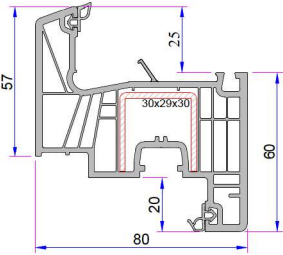

ADO

W 888 SERİ PVC PROFİL SİSTEMİ

Kasa Profili
P.A.888.1000
Destek Sacı (30x24x30)

Süper Kasa Profili
P.A.888.1001
Destek Sacı (30x30)

Pervazlı Kasa Profili
P.A.888.1200
Destek Sacı (30x24x30)

1. **90° Köşe Profili**
P.A.080.5100.600.0.00.19
2. **Destek Sacı (60x60)**
1,2mm - 34022 - 12306
1,5mm - 34022 - 15306
2 mm - 34022 - 20306

1. **Kasa Yükseltme Profili**
P.A.080.5300.600.0.00.19
2. **Destek Sacı (30x25)**
1,2mm - 34022 - 12119
1,5mm - 34022 - 15119
2 mm - 34022 - 20119

1. **Kalın Bağ Profili**
P.A.080.5000.600.0.00.19
2. **Destek Sacı (20x60)**
1,2mm - 34022 - 12106
1,5mm - 34022 - 15106
2 mm - 34022 - 20106

Kanat Profili
P.A.888.2000
Destek Sacı (30x29x30)

Damlalıklı Kanat Profili
P.A.883.2200.2

Dışa Açılım Kanat Profili
P.A.883.2001.2

Orta Kayıt Profili
P.A.888.3000
Destek Sacı (20x36)

1. **Ø70 Açılı Dönüş Borusu**
P.A.080.5106.600.0.00.19
2. **Destek Sacı (Ø42)**
1,2mm - 34022 - 12502
1,5mm - 34022 - 15502
2 mm - 34022 - 20502

48-50mm Cam Çıtası
P.A.433.4500.600.0.HC