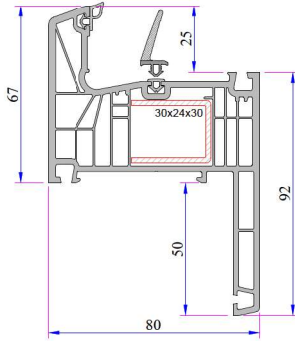

ADO

W 888 SERİ PVC PROFİL SİSTEMİ

Kasa Profili
P.A.888.1000
Destek Sacı (30x24x30)

Süper Kasa Profili
P.A.888.1001
Destek Sacı (30x30)

Pervazlı Kasa Profili
P.A.888.1200
Destek Sacı (30x24x30)

1. **90° Köşe Profili**
P.A.080.5100.600.0.00.19
2. **Destek Sacı (60x60)**
1,2mm - 34022 - 12306
1,5mm - 34022 - 15306
2 mm - 34022 - 20306

1. **Kasa Yükseltme Profili**
P.A.080.5300.600.0.00.19
2. **Destek Sacı (30x25)**
1,2mm - 34022 - 12119
1,5mm - 34022 - 15119
2 mm - 34022 - 20119

1. **Kalın Bağ Profili**
P.A.080.5000.600.0.00.19
2. **Destek Sacı (20x60)**
1,2mm - 34022 - 12106
1,5mm - 34022 - 15106
2 mm - 34022 - 20106

Kanat Profili
P.A.888.2000
Destek Sacı (30x29x30)

Damlalıklı Kanat Profili
P.A.883.2200.2

Dışa Açılım Kanat Profili
P.A.883.2001.2

Orta Kayıt Profili
P.A.888.3000
Destek Sacı (20x36)

1. **Ø70 Açılı Dönüş Borusu**
P.A.080.5106.600.0.00.19
2. **Destek Sacı (Ø42)**
1,2mm - 34022 - 12502
1,5mm - 34022 - 15502
2 mm - 34022 - 20502

48-50mm Cam Çıtası
P.A.433.4500.600.0.HC