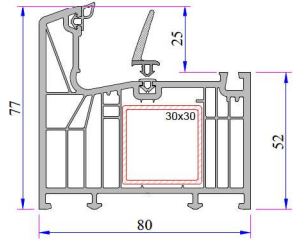

ADO

W 888 SERİ PVC PROFİL SİSTEMİ

Kasa Profili
P.A.888.1000
Destek Sacı (30x24x30)

Süper Kasa Profili
P.A.888.1001
Destek Sacı (30x30)

Pervazlı Kasa Profili
P.A.888.1200
Destek Sacı (30x24x30)

1. **90° Köşe Profili**
P.A.080.5100.600.0.00.19
2. **Destek Sacı (60x60)**
1,2mm - 34022 - 12306
1,5mm - 34022 - 15306
2 mm - 34022 - 20306

1. **Kasa Yükseltme Profili**
P.A.080.5300.600.0.00.19
2. **Destek Sacı (30x25)**
1,2mm - 34022 - 12119
1,5mm - 34022 - 15119
2 mm - 34022 - 20119

1. **Kalın Bağ Profili**
P.A.080.5000.600.0.00.19
2. **Destek Sacı (20x60)**
1,2mm - 34022 - 12106
1,5mm - 34022 - 15106
2 mm - 34022 - 20106

Kanat Profili
P.A.888.2000
Destek Sacı (30x29x30)

Damlalıklı Kanat Profili
P.A.883.2200.2

Dışa Açılım Kanat Profili
P.A.883.2001.2

Orta Kayıt Profili
P.A.888.3000
Destek Sacı (20x36)

1. **Ø70 Açılı Dönüş Borusu**
P.A.080.5106.600.0.00.19
2. **Destek Sacı (Ø42)**
1,2mm - 34022 - 12502
1,5mm - 34022 - 15502
2 mm - 34022 - 20502

48-50mm Cam Çıtası
P.A.433.4500.600.0.HC