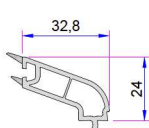

Dışa Açılım Kapı Kanat Profili
P.A.883.2101.2

Hareketli Orta Kayıt Profili
P.A.888.3100.600.0.BC.01
Destek Sacı (32x23x32)

Kasa Montaj Profili
P.A.060.5301.600.0.00.19

Damlalık Profili
P.A.080.5106.600.0.00.19

Ünliversal Kısa Bağ Profili
P.A.099.5004.600.0.00.19

Alm. Yalıtımlı Eşik Profili
AD16-090

Orta kayıt Bağlantı Takozu
34007-11160

Alüminyum Eşik Takozu
34007-15010

Hareketli Orta Kayıt Kapağı
34012-10210

Alm. Eşik Profili
AD16-003

Alm. Yalıtımlı Eşik Profili
AD16-056

42mm Cam Çıtası
P.A.777.4302.600.0.HC

24mm Cam Çıtası
P.A.883.4204.600.0.HC

32-34mm Cam Çıtası
P.A.777.4204.600.0.HC

44mm Cam Çıtası
P.A.883.4800.600.0.HC

48-50mm Cam Çıtası
P.A.883.4900.600.0.HC