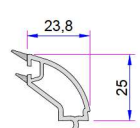

Dışa Açılım Kapı Kanat Profili
P.A.883.2101.2

Hareketli Orta Kayıt Profili
P.A.888.3100.600.0.BC.01
Destek Sacı (32x23x32)

Kasa Montaj Profili
P.A.060.5301.600.0.00.19

Damlalık Profili
P.A.080.5106.600.0.00.19

Ünliversal Kısa Bağ Profili
P.A.099.5004.600.0.00.19

Alm. Yalıtımlı Eşik Profili
AD16-090

Orta kayıt Bağlantı Takozu
34007-11160

Alüminyum Eşik Takozu
34007-15010

Hareketli Orta Kayıt Kapağı
34012-10210

Alm. Eşik Profili
AD16-003

Alm. Yalıtımlı Eşik Profili
AD16-056

42mm Cam Çıtası
P.A.777.4302.600.0.HC

24mm Cam Çıtası
P.A.883.4204.600.0.HC

32-34mm Cam Çıtası
P.A.777.4204.600.0.HC

44mm Cam Çıtası
P.A.883.4800.600.0.HC

48-50mm Cam Çıtası
P.A.883.4900.600.0.HC