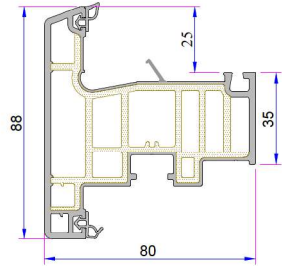

ADO

W 888 SERİ PVC PROFİL SİSTEMİ

Kasa Profili
P.A.888.1000
Destek Sacı (30x24x30)

Süper Kasa Profili
P.A.888.1001
Destek Sacı (30x30)

Pervazlı Kasa Profili
P.A.888.1200
Destek Sacı (30x24x30)

1. **90° Köşe Profili**
P.A.080.5100.600.0.00.19
2. **Destek Sacı (60x60)**
1,2mm - 34022 - 12306
1,5mm - 34022 - 15306
2 mm - 34022 - 20306

1. **Kasa Yükseltme Profili**
P.A.080.5300.600.0.00.19
2. **Destek Sacı (30x25)**
1,2mm - 34022 - 12119
1,5mm - 34022 - 15119
2 mm - 34022 - 20119

1. **Kalın Bağ Profili**
P.A.080.5000.600.0.00.19
2. **Destek Sacı (20x60)**
1,2mm - 34022 - 12106
1,5mm - 34022 - 15106
2 mm - 34022 - 20106

Kanat Profili
P.A.888.2000
Destek Sacı (30x29x30)

Damlalıklı Kanat Profili
P.A.883.2200.2

Dışa Açılım Kanat Profili
P.A.883.2001.2

Orta Kayıt Profili
P.A.888.3000
Destek Sacı (20x36)

1. **Ø70 Açılı Dönüş Borusu**
P.A.080.5106.600.0.00.19
2. **Destek Sacı (Ø42)**
1,2mm - 34022 - 12502
1,5mm - 34022 - 15502
2 mm - 34022 - 20502

48-50mm Cam Çıtası
P.A.433.4500.600.0.HC