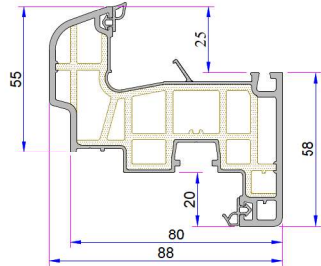

ADO

W 888 SERİ PVC PROFİL SİSTEMİ

Kasa Profili
P.A.888.1000
Destek Sacı (30x24x30)

Süper Kasa Profili
P.A.888.1001
Destek Sacı (30x30)

Pervazlı Kasa Profili
P.A.888.1200
Destek Sacı (30x24x30)

1. **90° Köşe Profili**
P.A.080.5100.600.0.00.19
2. **Destek Sacı (60x60)**
1,2mm - 34022 - 12306
1,5mm - 34022 - 15306
2 mm - 34022 - 20306

1. **Kasa Yükseltme Profili**
P.A.080.5300.600.0.00.19
2. **Destek Sacı (30x25)**
1,2mm - 34022 - 12119
1,5mm - 34022 - 15119
2 mm - 34022 - 20119

1. **Kalın Bağ Profili**
P.A.080.5000.600.0.00.19
2. **Destek Sacı (20x60)**
1,2mm - 34022 - 12106
1,5mm - 34022 - 15106
2 mm - 34022 - 20106

Kanat Profili
P.A.888.2000
Destek Sacı (30x29x30)

Damlalıklı Kanat Profili
P.A.883.2200.2

Dışa Açılım Kanat Profili
P.A.883.2001.2

Orta Kayıt Profili
P.A.888.3000
Destek Sacı (20x36)

1. **Ø70 Açılı Dönüş Borusu**
P.A.080.5106.600.0.00.19
2. **Destek Sacı (Ø42)**
1,2mm - 34022 - 12502
1,5mm - 34022 - 15502
2 mm - 34022 - 20502

48-50mm Cam Çıtası
P.A.433.4500.600.0.HC