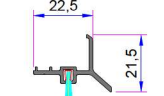

1. **Kasa Yükseltme Profili**
P.A.080.5300.600.0.00.19
2. **Destek Sacı (30x25)**
1,2mm - 34022 - 12119
1,5mm - 34022 - 15119
2 mm - 34022 - 20119

1. **Kalın Bağ Profili**
P.A.080.5000.600.0.00.19
2. **Destek Sacı (20x60)**
1,2mm - 34022 - 12106
1,5mm - 34022 - 15106
2 mm - 34022 - 20106

Kanat Profili
P.A.888.2000
Destek Sacı (30x29x30)

Damlalıklı Kanat Profili
P.A.883.2200.2

Dışa Açılım Kanat Profili
P.A.883.2001.2

Orta Kayıt Profili
P.A.888.3000
Destek Sacı (20x36)

1. **Ø70 Açılı Dönüş Borusu**
P.A.080.5106.600.0.00.19
2. **Destek Sacı (Ø42)**
1,2mm - 34022 - 12502
1,5mm - 34022 - 15502
2 mm - 34022 - 20502

Açılı Dönüş Adaptörü
P.A.080.5104.600.0.00.19

Alm. Eşik Damlalık Profili
AD16-057

Alm. Eşik Damlalık Profili
AD16-087

Kapı Kanat Profili
P.A.888.2100
Destek Sacı (55x30x55)

Kapı Kanat Profili (Kutu Destek Sacı)
P.A.888.2113
Destek Sacı (11,5x43,5x30x43,5x11,5)