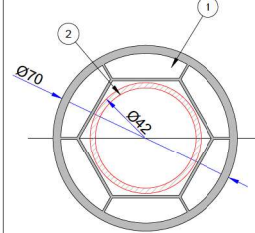

1. **Kasa Yükseltme Profili**
P.A.080.5300.600.0.00.19
2. **Destek Sacı (30x25)**
1,2mm - 34022 - 12119
1,5mm - 34022 - 15119
2 mm - 34022 - 20119

1. **Kalın Bağ Profili**
P.A.080.5000.600.0.00.19
2. **Destek Sacı (20x60)**
1,2mm - 34022 - 12106
1,5mm - 34022 - 15106
2 mm - 34022 - 20106

Kanat Profili
P.A.888.2000
Destek Sacı (30x29x30)

Damlalıklı Kanat Profili
P.A.883.2200.2

Dışa Açılım Kanat Profili
P.A.883.2001.2

Orta Kayıt Profili
P.A.888.3000
Destek Sacı (20x36)

1. **Ø70 Açılı Dönüş Borusu**
P.A.080.5106.600.0.00.19
2. **Destek Sacı (Ø42)**
1,2mm - 34022 - 12502
1,5mm - 34022 - 15502
2 mm - 34022 - 20502

Açılı Dönüş Adaptörü
P.A.080.5104.600.0.00.19

Alm. Eşik Damlalık Profili
AD16-057

Alm. Eşik Damlalık Profili
AD16-087

Kapı Kanat Profili
P.A.888.2100
Destek Sacı (55x30x55)

Kapı Kanat Profili (Kutu Destek Sacı)
P.A.888.2113
Destek Sacı (11,5x43,5x30x43,5x11,5)