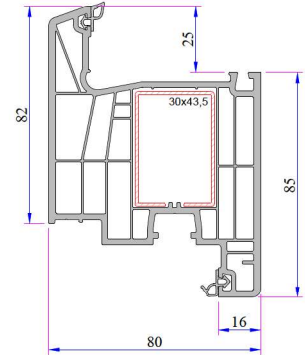

Kanat Profili
P.A.888.2000
Destek Sacı (30x29x30)

Damlalıklı Kanat Profili
P.A.883.2200.2

Dışa Açılım Kanat Profili
P.A.883.2001.2

Orta Kayıt Profili
P.A.888.3000
Destek Sacı (20x36)

1. **Ø70 Açılı Dönüş Borusu**
P.A.080.5106.600.0.00.19
2. **Destek Sacı (Ø42)**
1,2mm - 34022 - 12502
1,5mm - 34022 - 15502
2 mm - 34022 - 20502

Açılı Dönüş Adaptörü
P.A.080.5104.600.0.00.19

Alm. Eşik Damlalık Profili
AD16-057

Alm. Eşik Damlalık Profili
AD16-087

Kapı Kanat Profili
P.A.888.2100
Destek Sacı (55x30x55)

Kapı Kanat Profili (Kutu Destek Sacı)
P.A.888.2113
Destek Sacı (11,5x43,5x30x43,5x11,5)

Dışa Açılım Kapı Kanat Profili
P.A.883.2101.2

Hareketli Orta Kayıt Profili
P.A.888.3100.600.0.BC.01
Destek Sacı (32x23x32)

Kasa Montaj Profili
P.A.060.5301.600.0.00.19

Damlalık Profili
P.A.080.5106.600.0.00.19

48-50mm Cam Çıtası
P.A.433.4500.600.0.HC