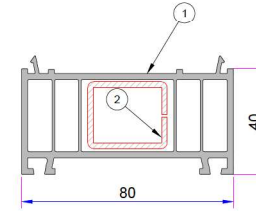

ADO

W 888 SERİ PVC PROFİL SİSTEMİ

Kasa Profili
P.A.888.1000
Destek Sacı (30x24x30)

Süper Kasa Profili
P.A.888.1001
Destek Sacı (30x30)

Pervazlı Kasa Profili
P.A.888.1200
Destek Sacı (30x24x30)

1. **90° Köşe Profili**
P.A.080.5100.600.0.00.19
2. **Destek Sacı (60x60)**
1,2mm - 34022 - 12306
1,5mm - 34022 - 15306
2 mm - 34022 - 20306

1. **Kasa Yükseltme Profili**
P.A.080.5300.600.0.00.19
2. **Destek Sacı (30x25)**
1,2mm - 34022 - 12119
1,5mm - 34022 - 15119
2 mm - 34022 - 20119

1. **Kalın Bağ Profili**
P.A.080.5000.600.0.00.19
2. **Destek Sacı (20x60)**
1,2mm - 34022 - 12106
1,5mm - 34022 - 15106
2 mm - 34022 - 20106

Kanat Profili
P.A.888.2000
Destek Sacı (30x29x30)

Damlalıklı Kanat Profili
P.A.883.2200.2

Dışa Açılım Kanat Profili
P.A.883.2001.2

Orta Kayıt Profili
P.A.888.3000
Destek Sacı (20x36)

1. **Ø70 Açılı Dönüş Borusu**
P.A.080.5106.600.0.00.19
2. **Destek Sacı (Ø42)**
1,2mm - 34022 - 12502
1,5mm - 34022 - 15502
2 mm - 34022 - 20502