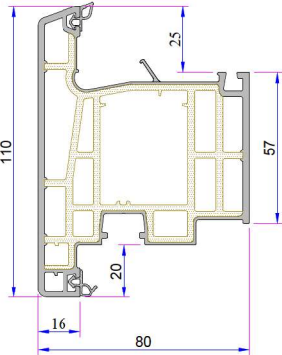

Kanat Profili
P.A.888.2000
Destek Sacı (30x29x30)

Damlalıklı Kanat Profili
P.A.883.2200.2

Dışa Açılım Kanat Profili
P.A.883.2001.2

Orta Kayıt Profili
P.A.888.3000
Destek Sacı (20x36)

1. **Ø70 Açılı Dönüş Borusu**
P.A.080.5106.600.0.00.19
2. **Destek Sacı (Ø42)**
1,2mm - 34022 - 12502
1,5mm - 34022 - 15502
2 mm - 34022 - 20502

Açılı Dönüş Adaptörü
P.A.080.5104.600.0.00.19

Alm. Eşik Damlalık Profili
AD16-057

Alm. Eşik Damlalık Profili
AD16-087

Kapı Kanat Profili
P.A.888.2100
Destek Sacı (55x30x55)

Kapı Kanat Profili (Kutu Destek Sacı)
P.A.888.2113
Destek Sacı (11,5x43,5x30x43,5x11,5)

Dışa Açılım Kapı Kanat Profili
P.A.883.2101.2

Hareketli Orta Kayıt Profili
P.A.888.3100.600.0.BC.01
Destek Sacı (32x23x32)

Kasa Montaj Profili
P.A.060.5301.600.0.00.19

Damlalık Profili
P.A.080.5106.600.0.00.19

48-50mm Cam Çıtası
P.A.433.4500.600.0.HC