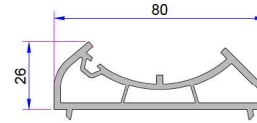

1. **Kasa Yükseltme Profili**
P.A.080.5300.600.0.00.19
2. **Destek Sacı (30x25)**
1,2mm - 34022 - 12119
1,5mm - 34022 - 15119
2 mm - 34022 - 20119

1. **Kalın Bağ Profili**
P.A.080.5000.600.0.00.19
2. **Destek Sacı (20x60)**
1,2mm - 34022 - 12106
1,5mm - 34022 - 15106
2 mm - 34022 - 20106

Kanat Profili
P.A.888.2000
Destek Sacı (30x29x30)

Damlalıklı Kanat Profili
P.A.883.2200.2

Dışa Açılım Kanat Profili
P.A.883.2001.2

Orta Kayıt Profili
P.A.888.3000
Destek Sacı (20x36)

1. **Ø70 Açılı Dönüş Borusu**
P.A.080.5106.600.0.00.19
2. **Destek Sacı (Ø42)**
1,2mm - 34022 - 12502
1,5mm - 34022 - 15502
2 mm - 34022 - 20502