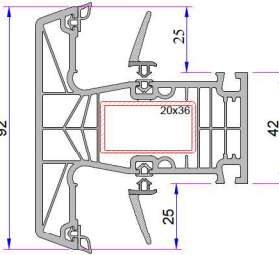

ADO

W 888 SERİ PVC PROFİL SİSTEMİ

Kasa Profili
P.A.888.1000
Destek Sacı (30x24x30)

Süper Kasa Profili
P.A.888.1001
Destek Sacı (30x30)

Pervazlı Kasa Profili
P.A.888.1200
Destek Sacı (30x24x30)

1. **90° Köşe Profili**
P.A.080.5100.600.0.00.19
2. **Destek Sacı (60x60)**
1,2mm - 34022 - 12306
1,5mm - 34022 - 15306
2 mm - 34022 - 20306

1. **Kasa Yükseltme Profili**
P.A.080.5300.600.0.00.19
2. **Destek Sacı (30x25)**
1,2mm - 34022 - 12119
1,5mm - 34022 - 15119
2 mm - 34022 - 20119

1. **Kalın Bağ Profili**
P.A.080.5000.600.0.00.19
2. **Destek Sacı (20x60)**
1,2mm - 34022 - 12106
1,5mm - 34022 - 15106
2 mm - 34022 - 20106

Kanat Profili
P.A.888.2000
Destek Sacı (30x29x30)

Damlalıklı Kanat Profili
P.A.883.2200.2

Dışa Açılım Kanat Profili
P.A.883.2001.2

Orta Kayıt Profili
P.A.888.3000
Destek Sacı (20x36)

1. **Ø70 Açılı Dönüş Borusu**
P.A.080.5106.600.0.00.19
2. **Destek Sacı (Ø42)**
1,2mm - 34022 - 12502
1,5mm - 34022 - 15502
2 mm - 34022 - 20502

48-50mm Cam Çıtası
P.A.433.4500.600.0.HC